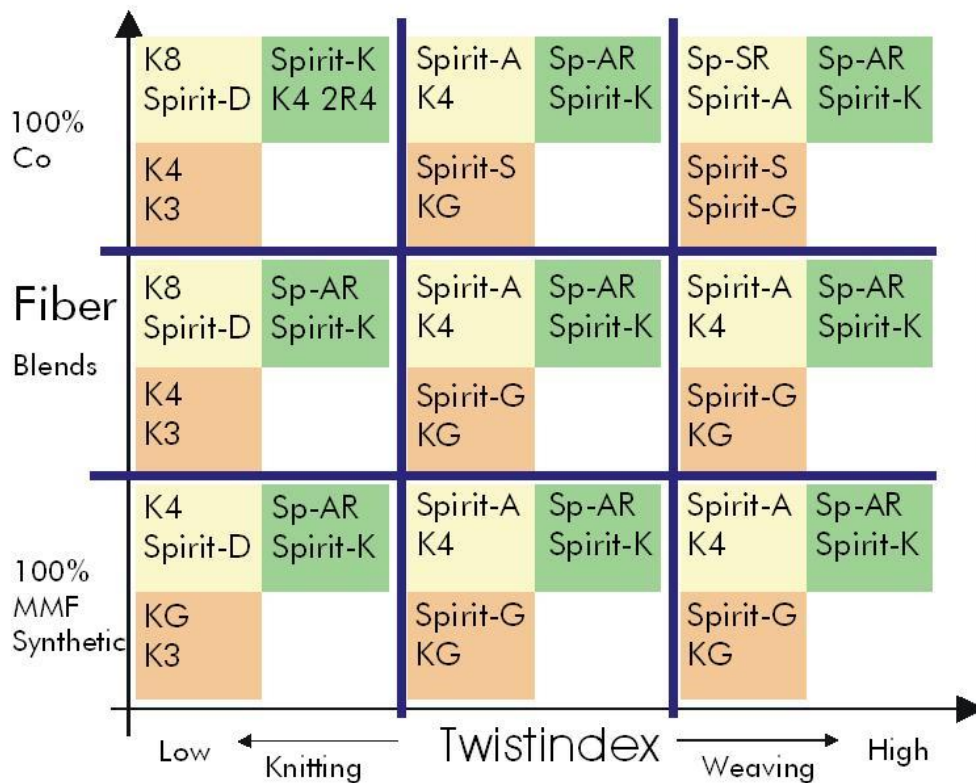

Independent parameters hairiness and volume

03_2003 - Emil Bröll GmbH & Co. - ES Seite 2

Selection Diagram for BRÖLL-navels

03_2003 - Emil Bröll GmbH & Co. - ES Seite 1